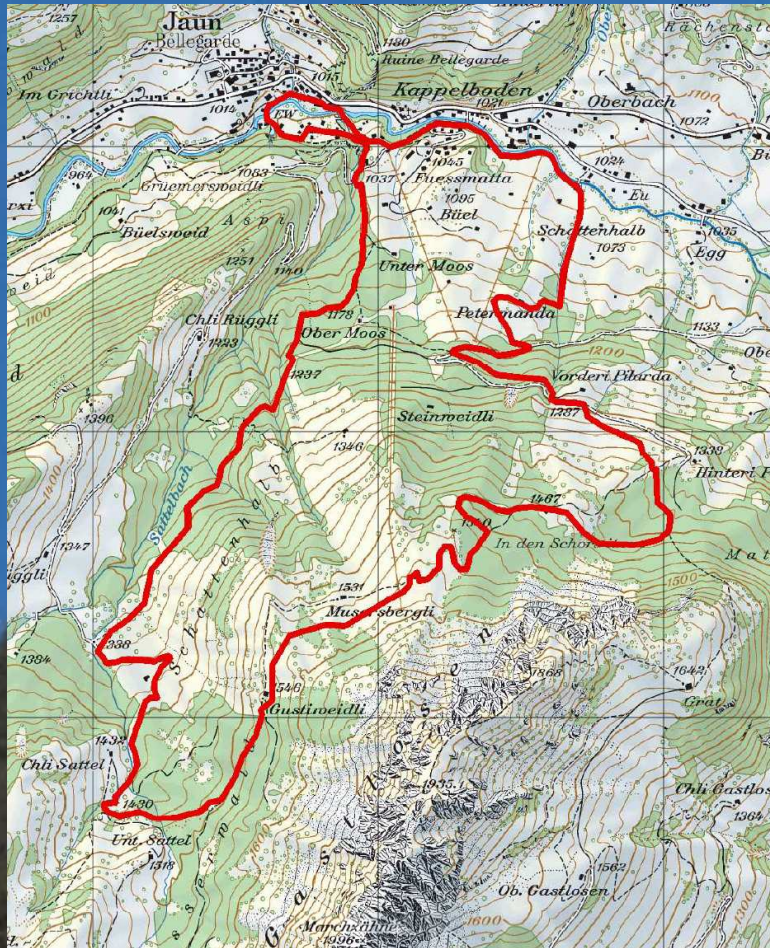

SG Hochmatt
1656 Im Fang

Berglauf Course de montagne Jauu 2012

19. August 2012

19 août 2012

Willkommen auf der neuen Strecke Bienvenue sur le nouveau parcours

Berglauf in der Voralpenwelt
am Fusse der
Gastlosenkette

Course de montagne dans les
Préalpes au pied des Gastlosen

Herrliche Aussicht

Vues magnifiques

Auf Wegen und Fusswegen

Parcours sur chemins et sentiers

Adaptierte Strecken für die
Kinder

Parcours adaptés pour les
catégories enfants